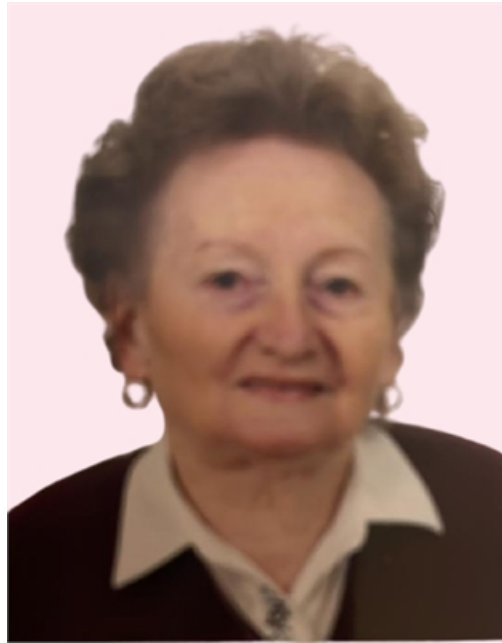

Cristina Fey

ved. Borra

23/09/1929 **Albiano D'Ivrea (TO)**
25/12/2021 **Albiano D'Ivrea (TO)**

I familiari **ringraziano** anticipatamente tutti coloro che **parteciperanno** alla cerimonia funebre e tutti coloro che **scriveranno** con **affetto** un **Pensiero di Ricordo** sul sito **necrologiivrea.it**, sezione Necrologi.

Pensieri di Ricordo (2)

Ivrea, 02/01/2022 ore 18:18

Ciao Cristina, l'affetto che ti legava alla mia mamma era tangibile e mi conforta il pensiero che ora ti ha raggiunta e sarete di nuovo insieme. Un abbraccio a tutti i tuoi famigliari