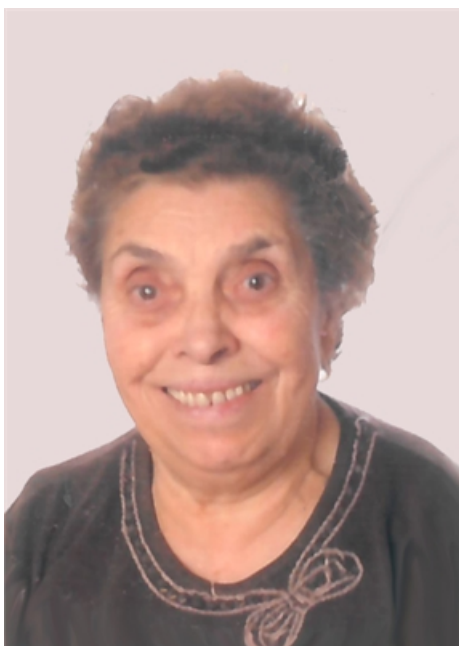

## Orsola Russo

21/07/1937 **Castel Volturno (CE)**  
31/12/2021 **Ivrea (TO)**

I familiari **ringraziano** anticipatamente tutti coloro che **parteciperanno** alla cerimonia funebre e tutti coloro che **scriveranno** con **affetto** un **Pensiero di Ricordo** sul sito **necrologiivrea.it**, sezione Necrologi.