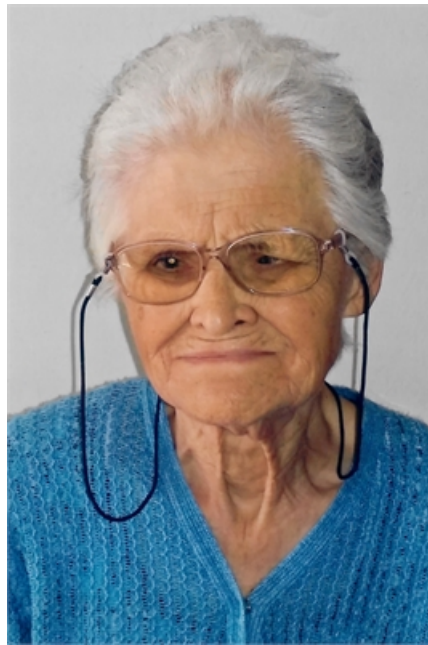

Marta Bondi

ved. Talamoni

08/04/1930 **Reggio Emilia (RE)**
18/02/2023 **Ivrea (TO)**

I familiari **ringraziano** anticipatamente tutti coloro che **parteciperanno** alla cerimonia funebre e tutti coloro che **scriveranno** con **affetto** un **Pensiero di Ricordo** sul sito **necrologiivrea.it**, sezione Necrologi.